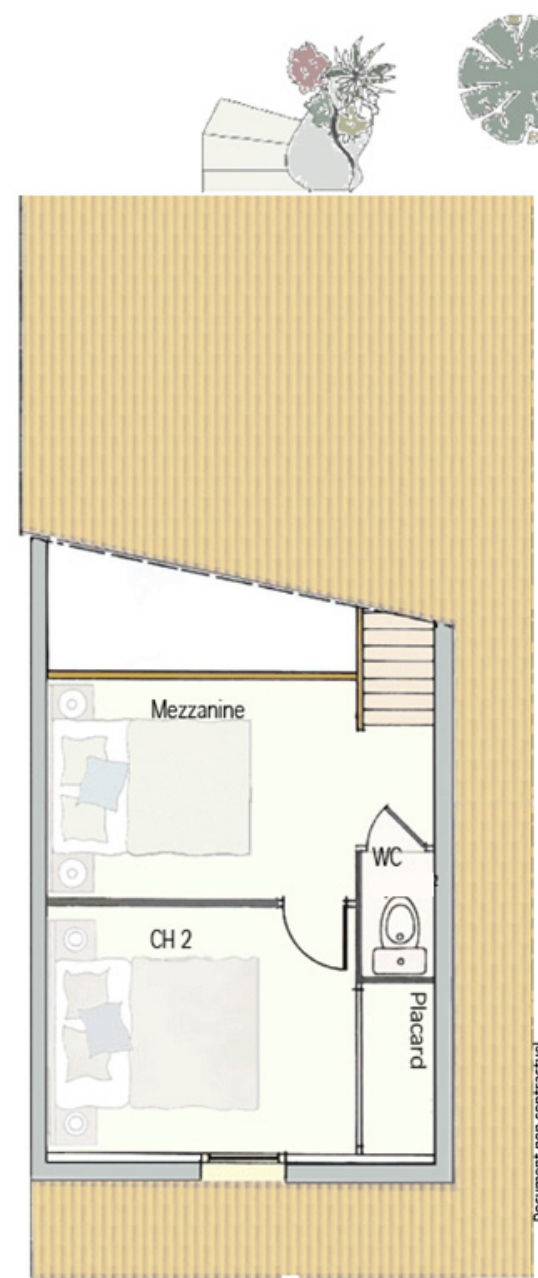

# GENET

**49,75 m<sup>2</sup>** Habitable  
 + Loggia 7,80 m<sup>2</sup>  
 + garage

(Surf. "loi Scellier" 53,68 m2)

N°7-8-10-11

Rez de Chaussée

Etage