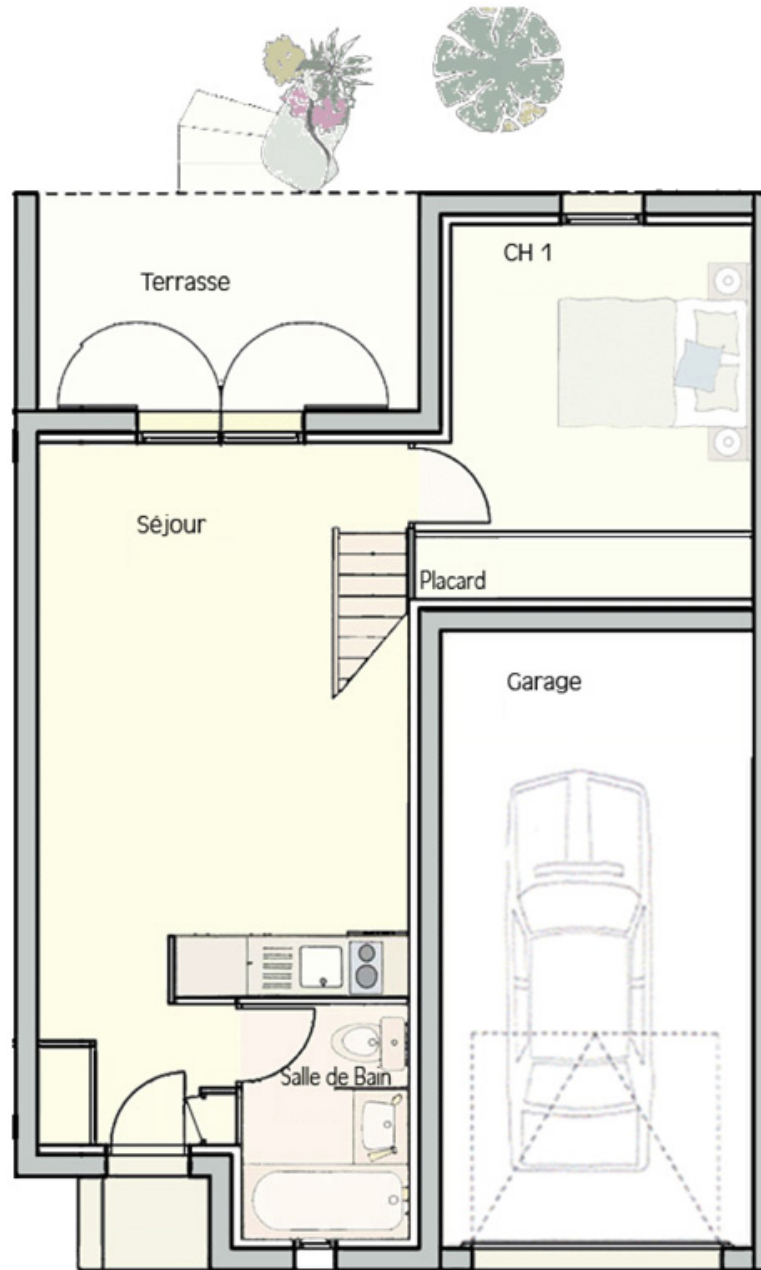

# GENET

**49,75 m<sup>2</sup>** Habitable  
 + Loggia 7,80 m<sup>2</sup>  
 + garage

(Surf. "loi Scellier" 53,68 m2)

N°7-8-10-11

Rez de Chaussée

Etage